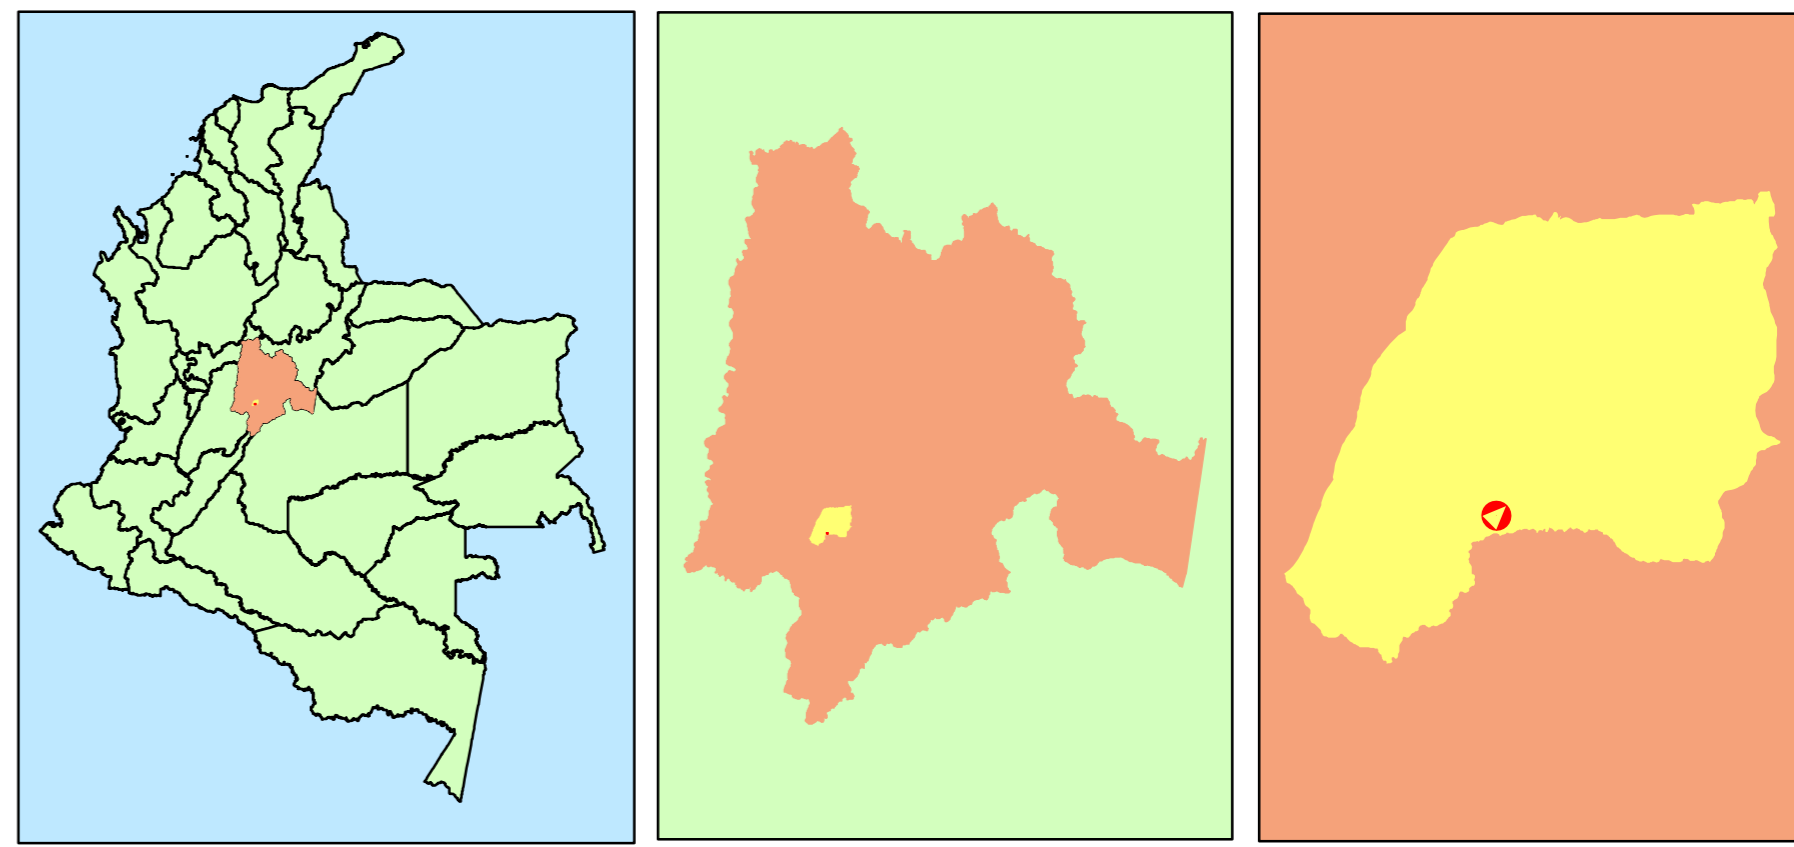

COBERTURA PRESTACION DE SERVICIO DE ALCANTARILLADO POR EMPUSILVANIA

MACROLOCALIZACIÓN

LEYENDA

- Silvania
- EMPUSILVANIA
- Casco urbano
- Cobertura Servicio de alcantarillado

Fuente imagen: Autor

Coordinate System: MAGNA Colombia Bogota
 Projection: Transverse Mercator
 Datum: MAGNA
 False Easting: 1,000,000.0000
 False Northing: 1,000,000.0000
 Central Meridian: -74.0775
 Scale Factor: 1.0000
 Latitude Of Origin: 4.5962
 Units: Meter

Fuente cartografia básica: IGAC

| | | |
|-------------------|-------------------------------------|--|
| Mapa 3 de 4 | | 1:5,000 |
| Fecha: 09/10/2020 | Autor: Andrés Felipe Rincón Sanchez | Facultad de ciencias agropecuarias Ingenieria Ambiental |