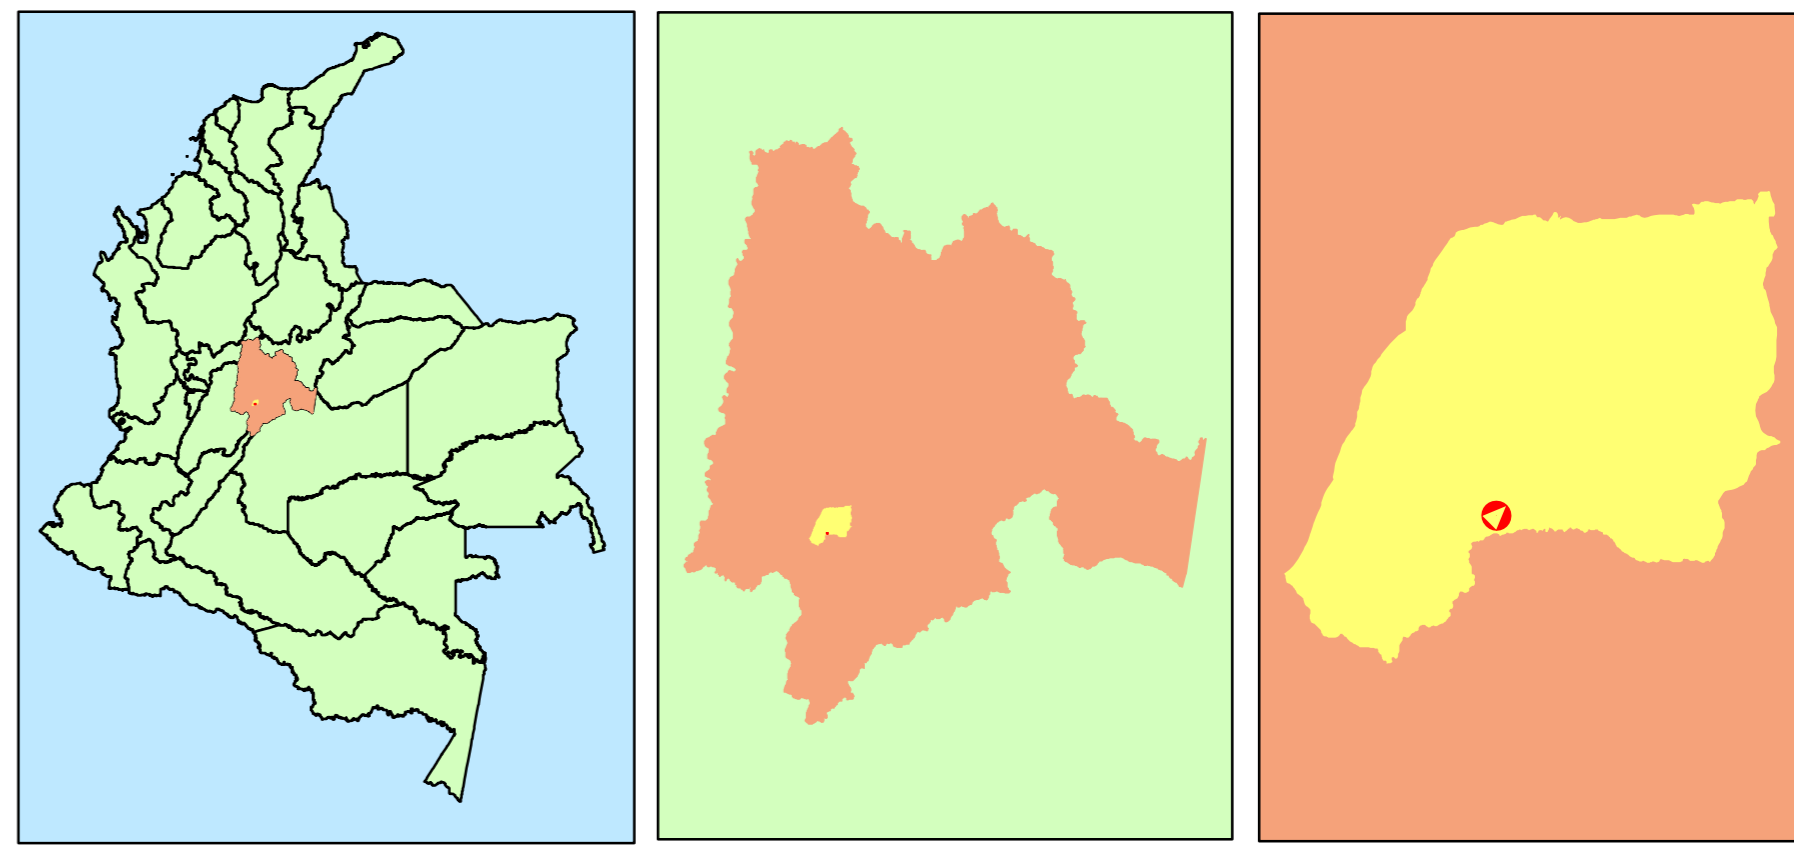

COBERTURA PRESTACION DE SERVICIO DE ASEO POR EMPUSILVANIA

MACROLOCALIZACIÓN

LEYENDA

- Silvania
- EMPUSILVANIA
- Casco urbano
- Cobertura Servicio Aseo

Fuente imagen: Autor

Coordinate System: MAGNA Colombia Bogota
 Projection: Transverse Mercator
 Datum: MAGNA
 False Easting: 1,000,000.0000
 False Northing: 1,000,000.0000
 Central Meridian: -74.0775
 Scale Factor: 1.0000
 Latitude Of Origin: 4.5962
 Units: Meter

Fuente cartografia básica: IGAC

Mapa 2 de 4		1:28,000
Fecha: 09/10/2020	Autor: Andrés Felipe Rincón Sanchez	Facultad de ciencias agropecuarias Ingenieria Ambiental