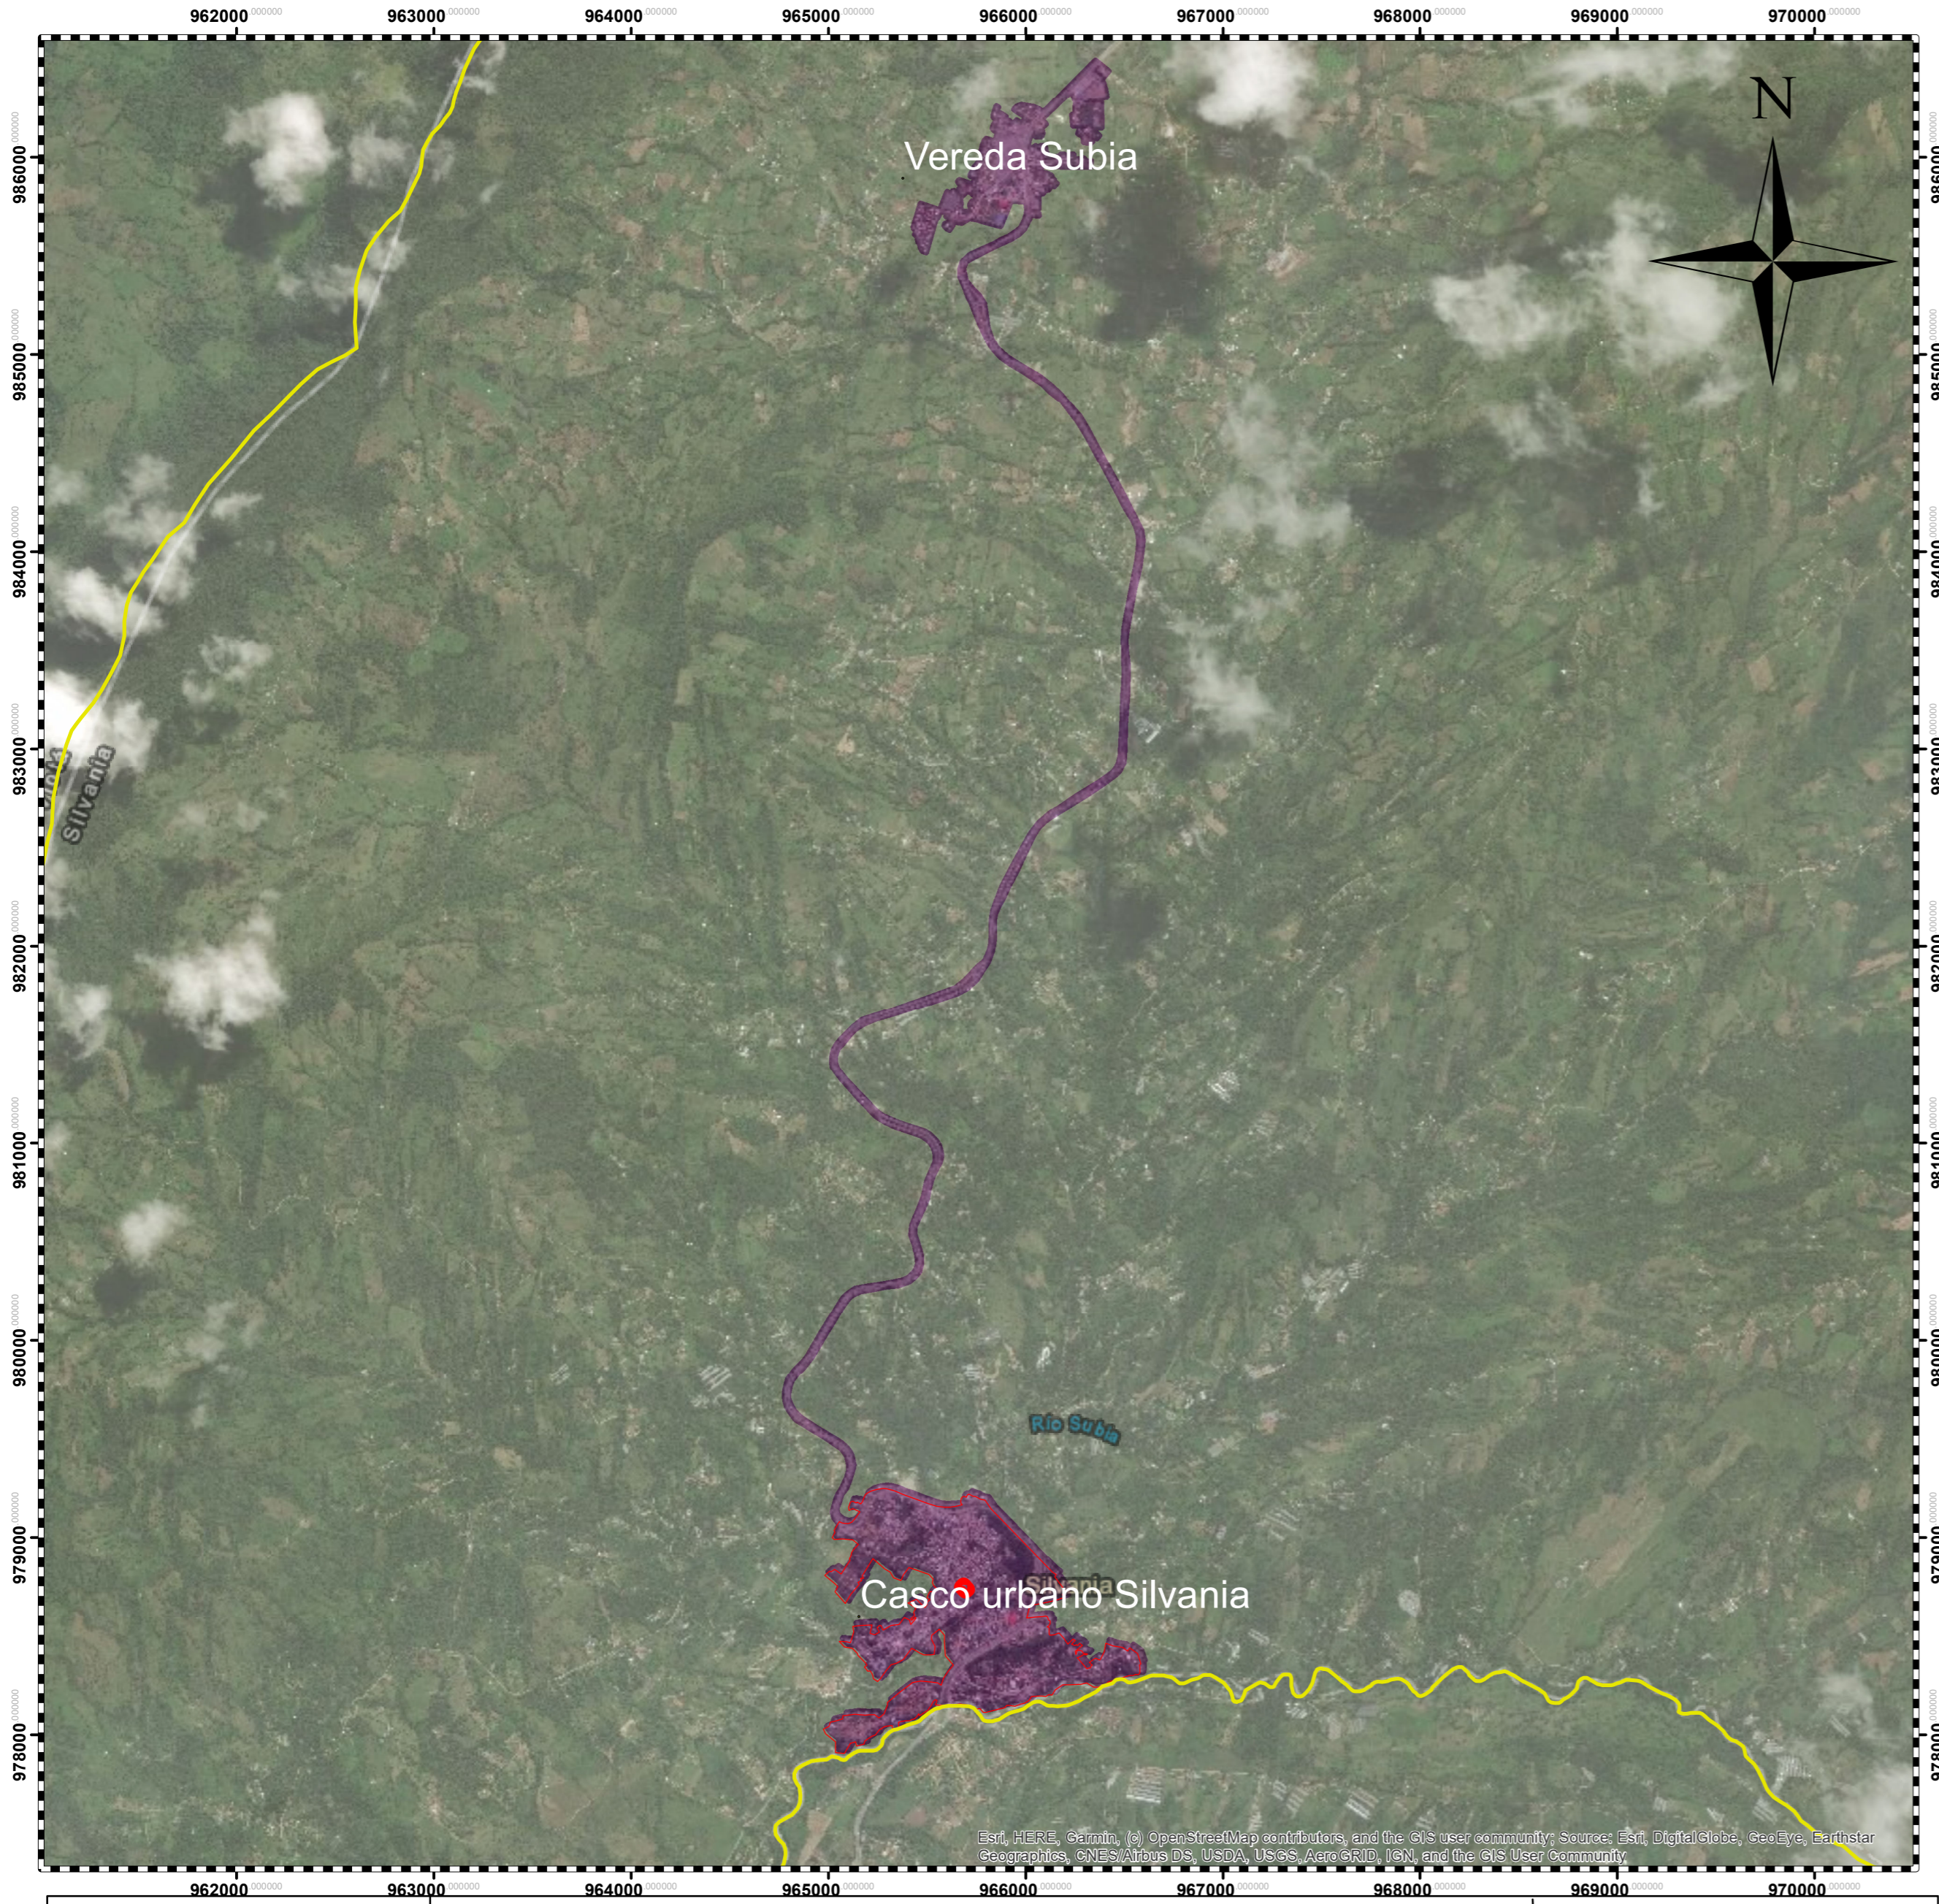

COBERTURA PRESTACION DE SERVICIO DE ASEO POR EMPUSILVANIA

MACROLOCALIZACIÓN

LEYENDA

- Silvania
- EMPUSILVANIA
- Casco urbano
- Cobertura Servicio Aseo

Fuente imagen: Autor

Coordinate System: MAGNA Colombia Bogota
 Projection: Transverse Mercator
 Datum: MAGNA
 False Easting: 1,000,000.0000
 False Northing: 1,000,000.0000
 Central Meridian: -74.0775
 Scale Factor: 1.0000
 Latitude Of Origin: 4.5962
 Units: Meter

Fuente cartografia básica: IGAC

Mapa 2 de 4		1:28,000
Fecha: 09/10/2020	Autor: Andrés Felipe Rincón Sanchez	Facultad de ciencias agropecuarias Ingenieria Ambiental