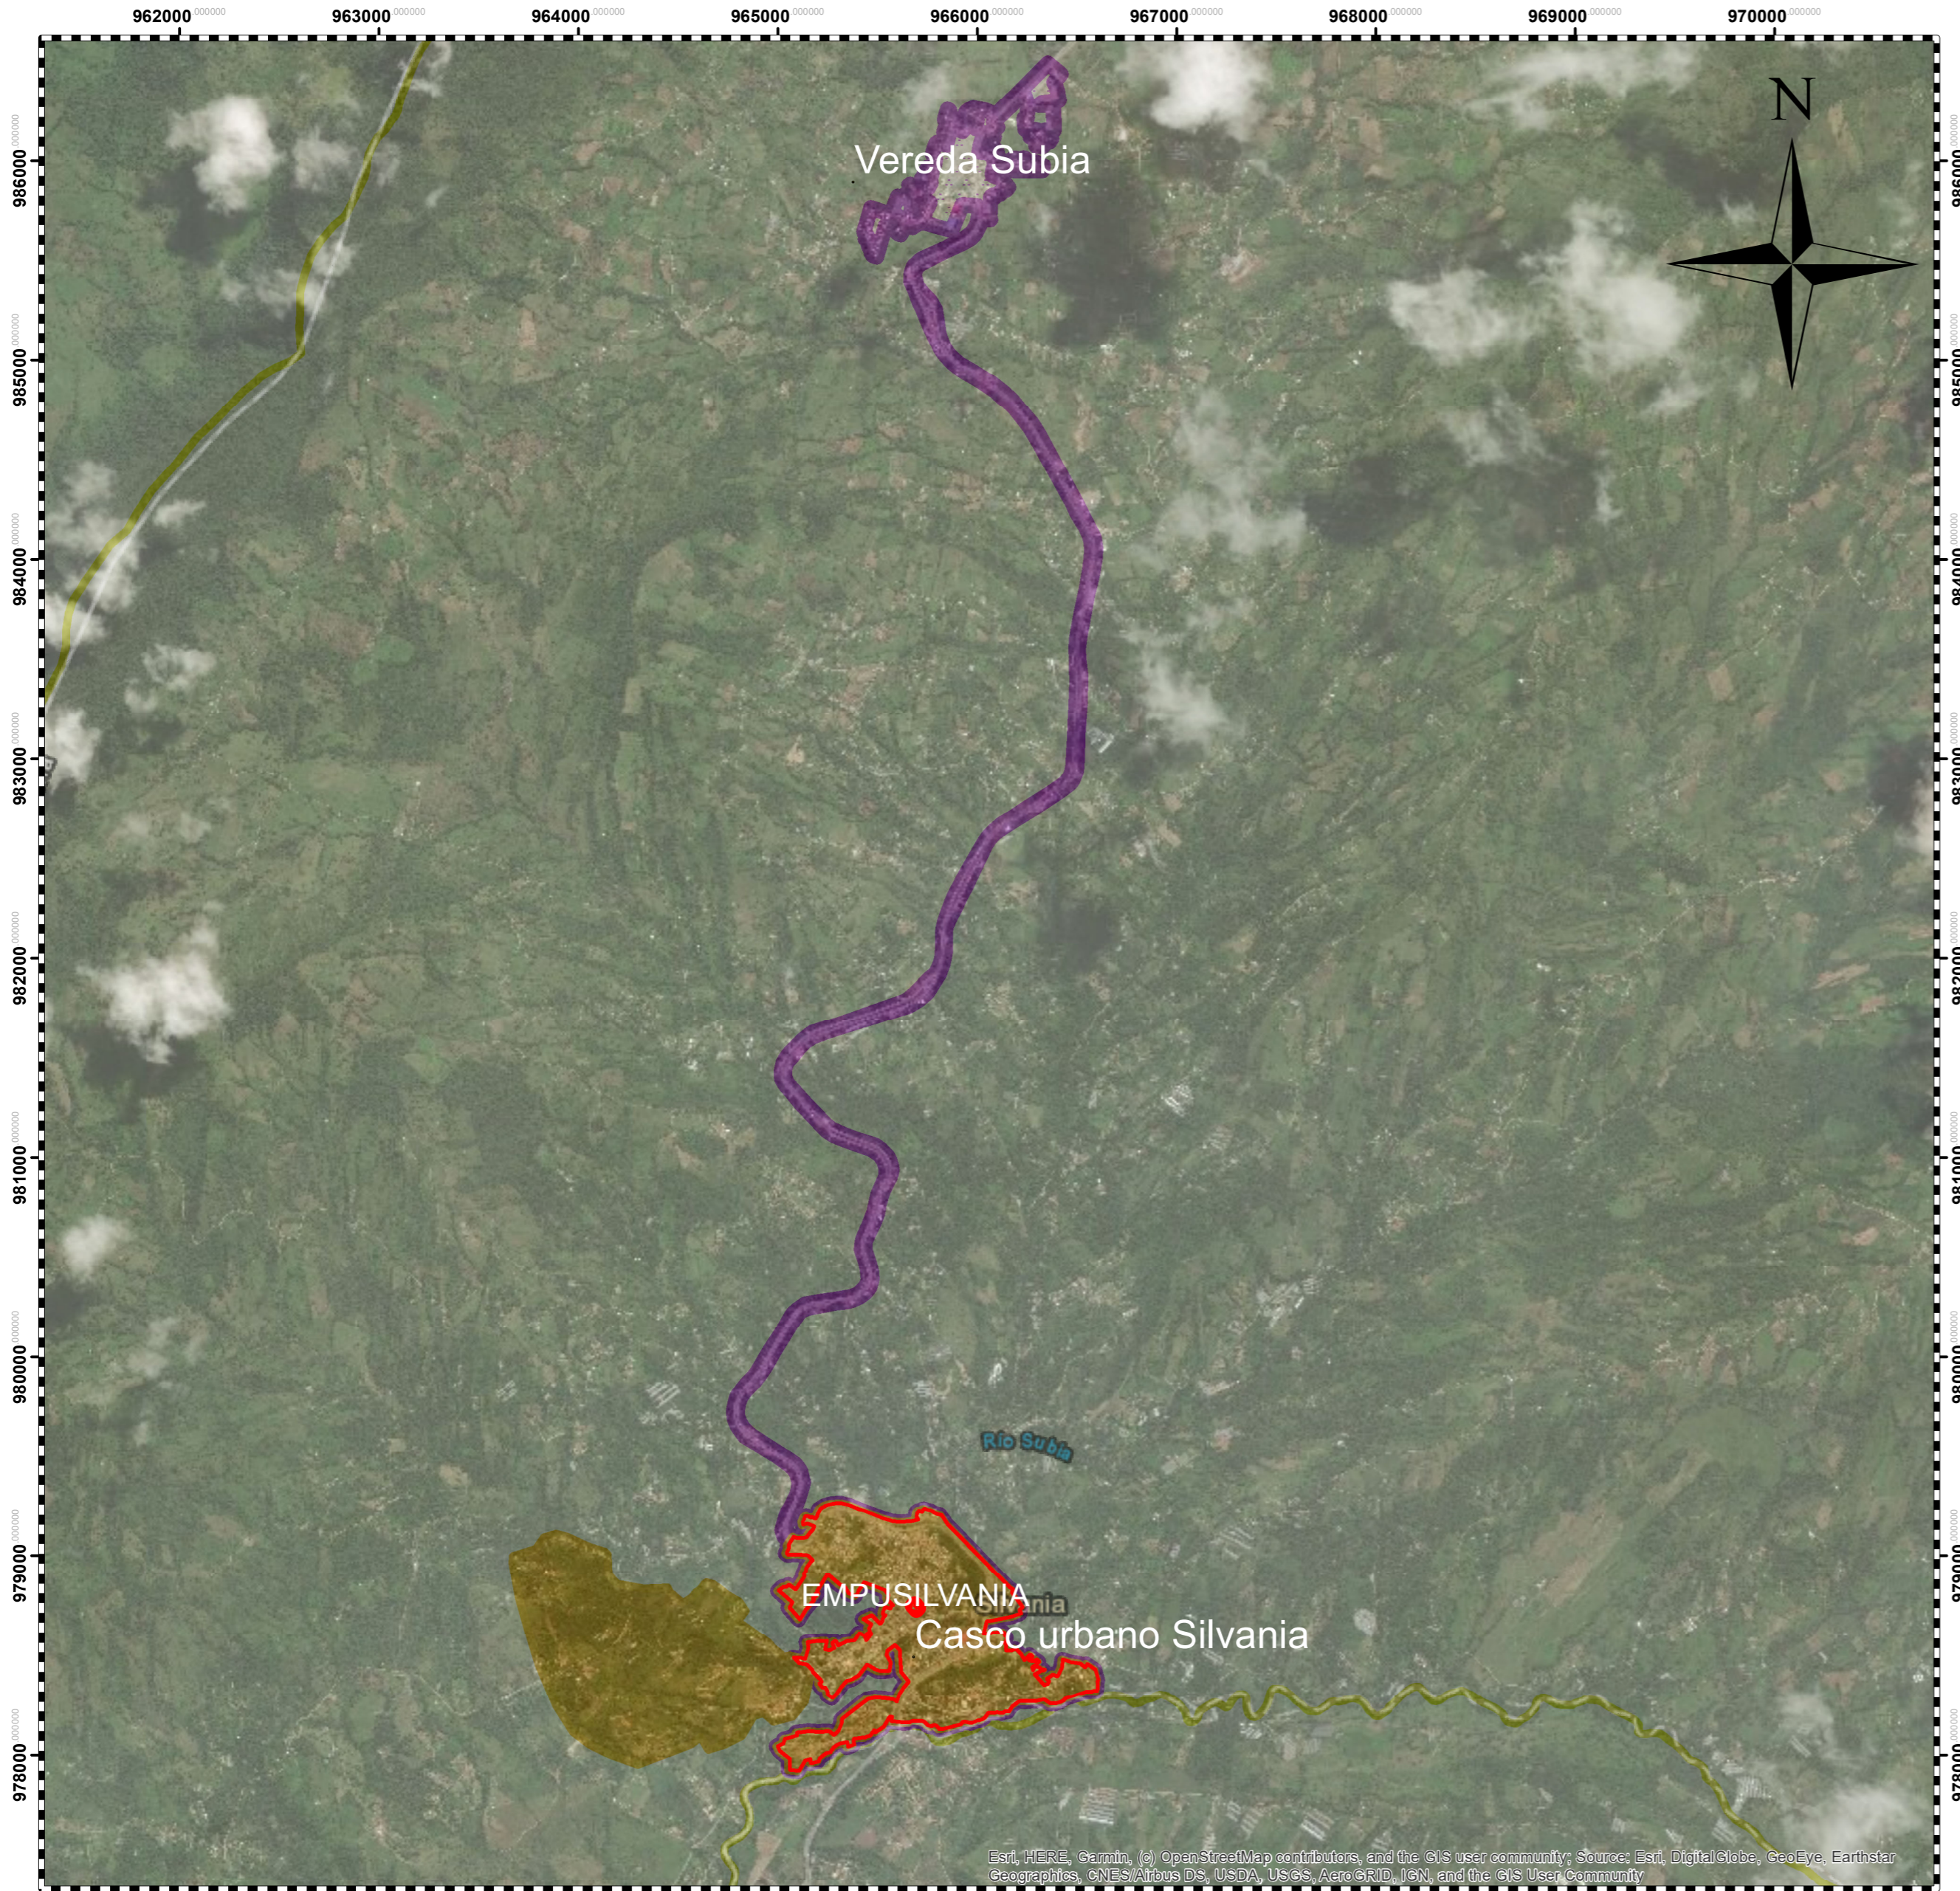

COBERTURA PRESTACION DE SERVICIO POR EMPUSILVANIA

MACROLOCALIZACIÓN

LEYENDA

- EMPUSILVANIA
- Cobertura Servicio de alcantarillado
- Cobertura Servicio Acueducto
- Cobertura Servicio Aseo
- Silvania

Fuente imagen: Autor

Coordinate System: MAGNA Colombia Bogota

Projection: Transverse Mercator

Datum: MAGNA

False Easting: 1,000,000.0000

False Northing: 1,000,000.0000

Central Meridian: -74.0775

Scale Factor: 1.0000

Latitude Of Origin: 4.5962

Units: Meter

Fuente cartografia básica: IGAC

Mapa 4 de 4

Fecha: 09/10/2020

Autor: Andrés Felipe Rincón Sanchez

Facultad de ciencias agropecuarias

Ingenieria Ambiental