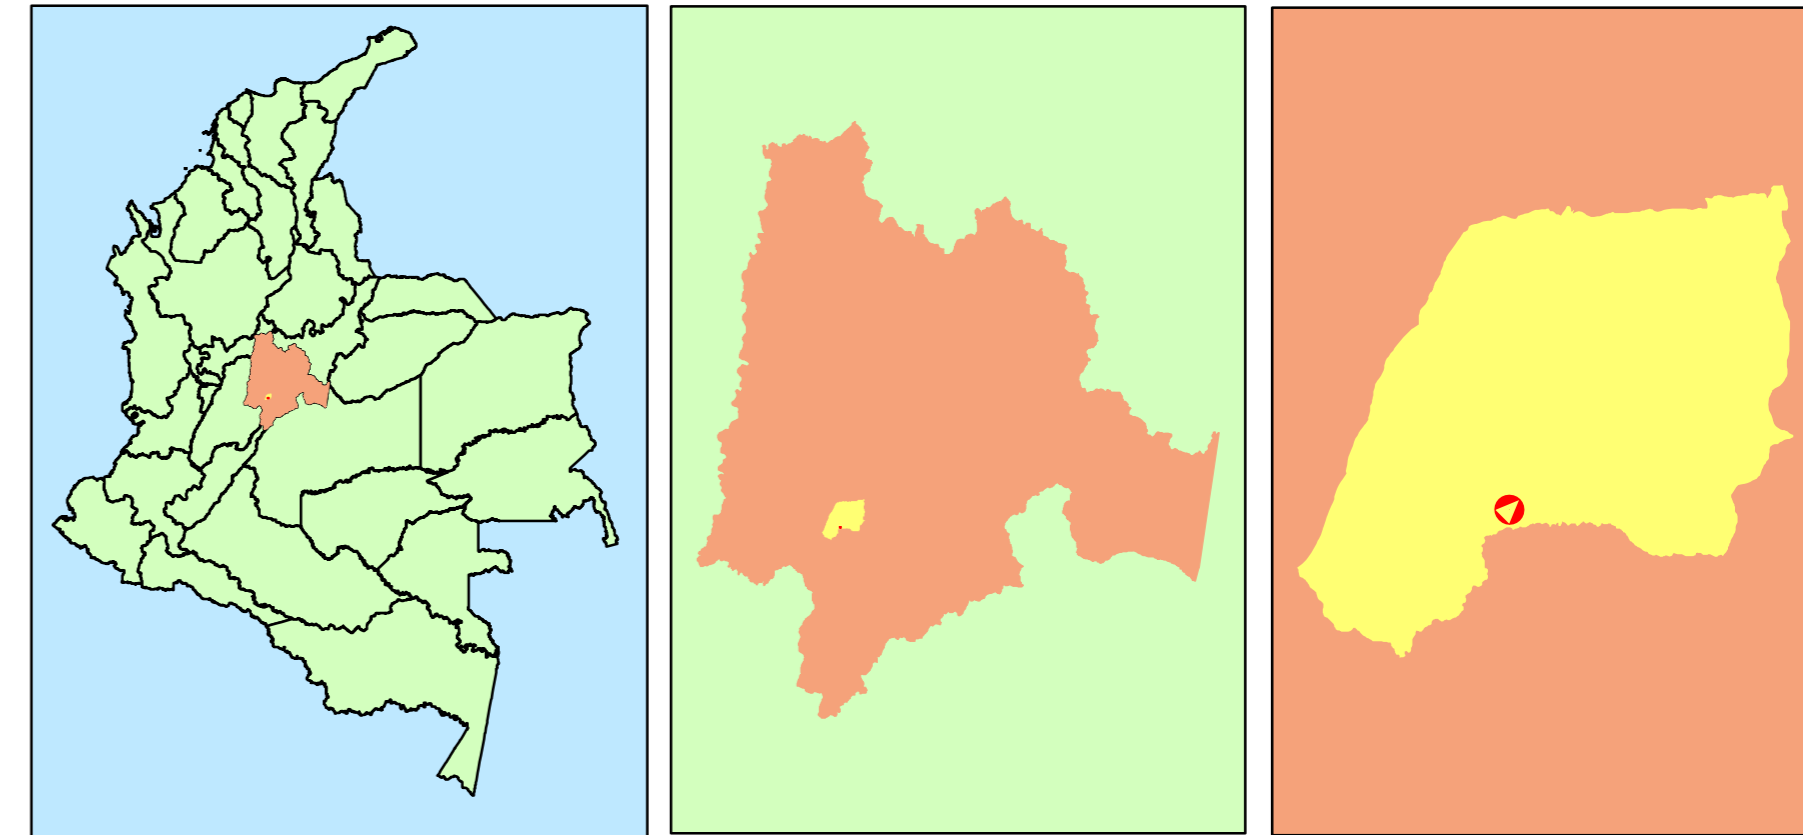

COBERTURA PRESTACION DE SERVICIO POR EMPUSILVANIA

MACROLOCALIZACIÓN

LEYENDA

- EMPUSILVANIA
- Cobertura Servicio de alcantarillado
- Cobertura Servicio Acueducto
- Cobertura Servicio Aseo
- Silvania

Fuente imagen: Autor

Coordinate System: MAGNA Colombia Bogota

Projection: Transverse Mercator

Datum: MAGNA

False Easting: 1,000,000.0000

False Northing: 1,000,000.0000

Central Meridian: -74.0775

Scale Factor: 1.0000

Latitude Of Origin: 4.5962

Units: Meter

Fuente cartografia básica: IGAC

Mapa 4 de 4

Fecha: 09/10/2020

Autor: Andrés Felipe Rincón Sanchez

Facultad de ciencias agropecuarias

Ingenieria Ambiental